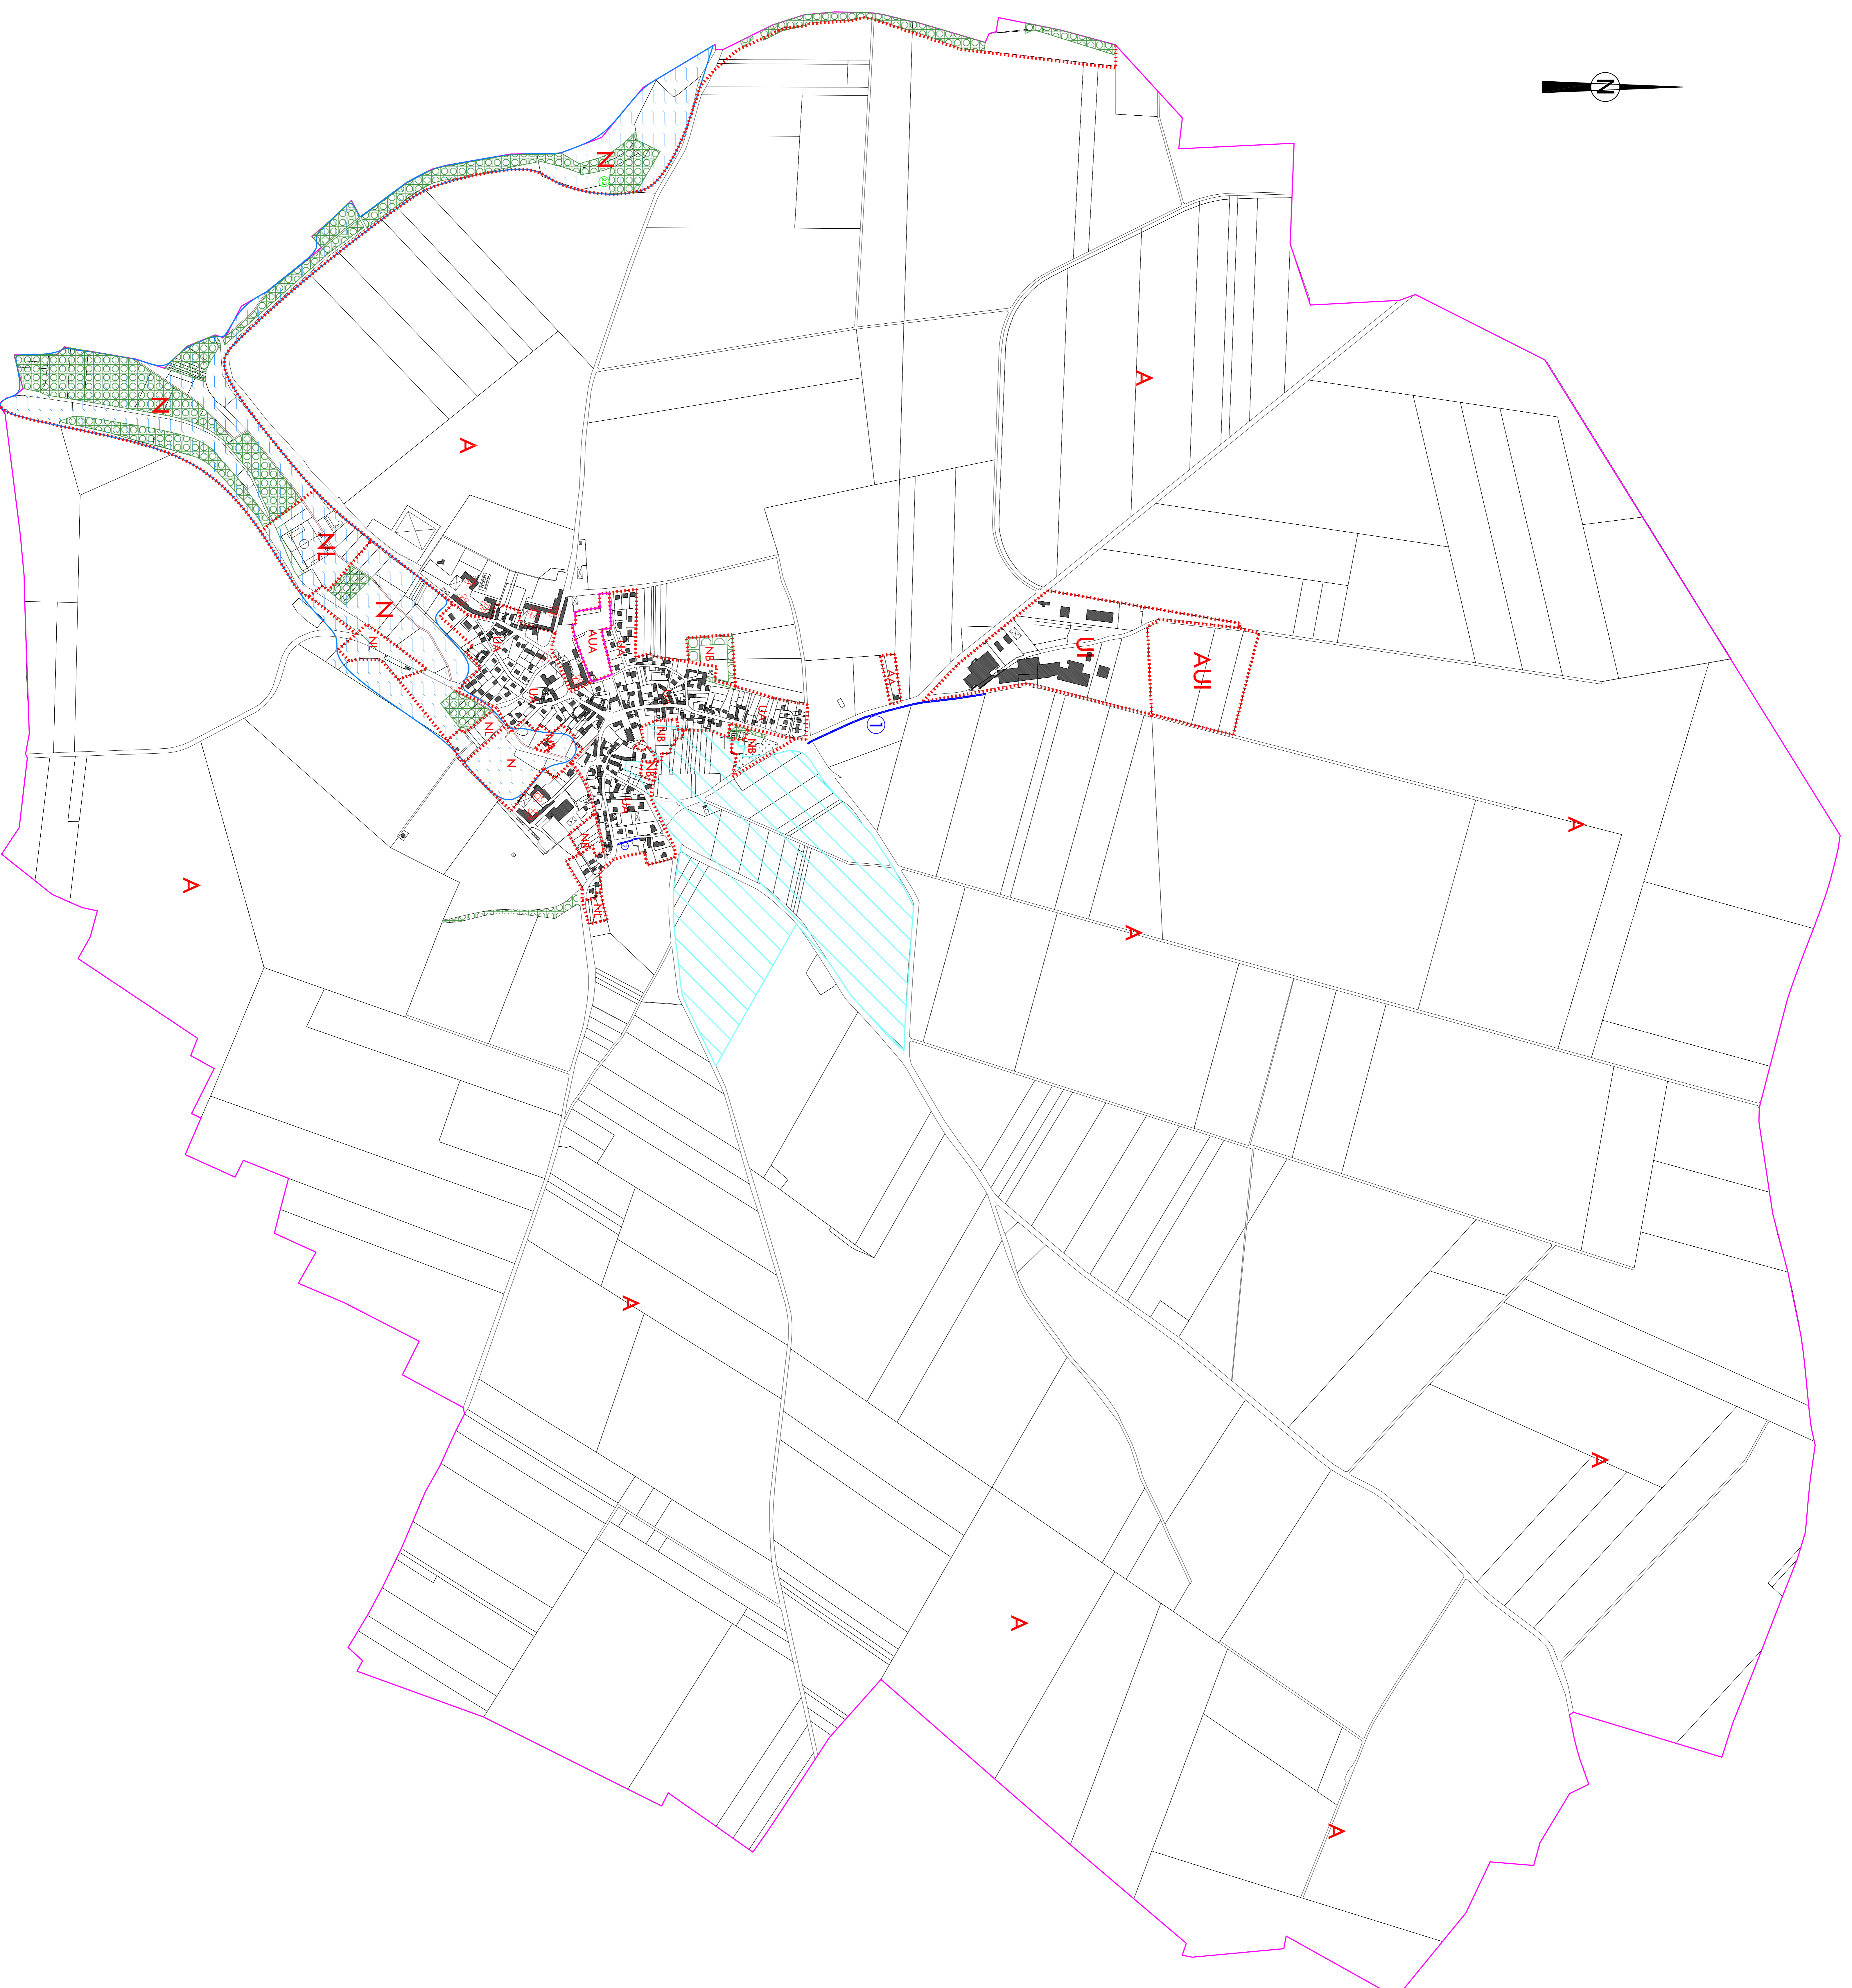

Liste des emplacements réservés

- 1 - liaison douce - commune
- 2 - élargissement de voie - commune

	limite de zone
	secteur de milieu humide
	secteur de préservation de la ressource en eau
	Espace boisé classé au titre de l'article 1, 130-1 du code de l'urbanisme
	Emplacement réservé
	Secteur d'orientation d'aménagement et de programmation
	Bâtiment d'intérêt architectural ou patrimonial

COMMUNE DE BREGY

# PLU

Le Territoire - Echelle 1/5000è

ARRÊT